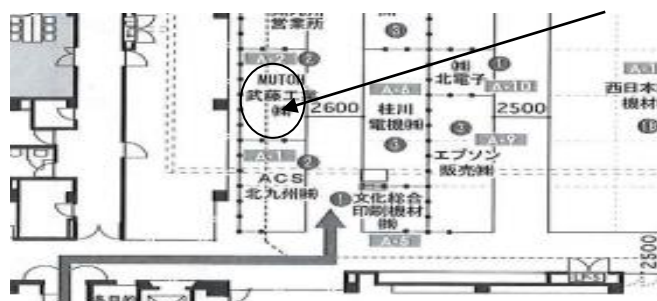

1. 2018九州サイン&デザインディスプレイショウ <http://kpmc.or.jp/>
2. 日時: 2018年6月1日(金)～2日(土) 10:30～18:00 (最終日 9:30～17:00)
3. 会場: 福岡国際センター 福岡市博多区築港本町2番2号
4. 出展ブース: A-2 武藤工業株式会社 1F 正面入り口から2列目左側

5. 出展製品: VJ-1638UH/VJ-426UF/VJ-628MP/VJ-1638X
6. お問い合わせ先: 武藤工業株式会社 国内営業部 九州営業所 担当: 高崎、永江
〒812-0892 福岡県福岡市博多区東那珂2-4-9 TEL: 092-441-0316 FAX: 092-441-3980