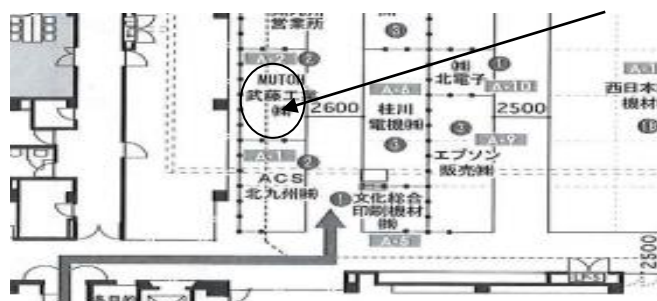

1. 2018九州サイン&デザインディスプレイショウ <http://kpmc.or.jp/>
2. 日時: 2018年6月1日(金)～2日(土) 10:30～18:00 (最終日 9:30～17:00)
3. 会場: 福岡国際センター 福岡市博多区築港本町2番2号
4. 出展ブース: A-2 武藤工業株式会社 1F 正面入り口から2列目左側

5. 出展製品: VJ-1638UH/VJ-426UF/VJ-628MP/VJ-1638X
6. お問い合わせ先: 武藤工業株式会社 国内営業部 九州営業所 担当: 高崎、永江
〒812-0892 福岡県福岡市博多区東那珂 2-4-9 TEL: 092-441-0316 FAX: 092-441-3980