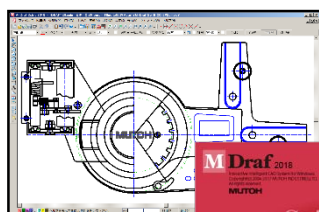

## ■ CAD製品 ■

M-Draf Spirit  
2次元汎用CADシステム

M-Draf Suite  
2次元3次元統合CADシステム

EDGESWEEPER  
紙図面修正ソフト

## ■ 3Dプリンタ ■

**Value  
3D MagiX**  
MF-2200

FDM方式3Dプリンタ  
ダブルヘッド  
300×300×300 mmの大型造形

**Value  
3D MagiX**  
ML-200

高精細・光造形3Dプリンタ  
大型造形を驚きの価格で実現