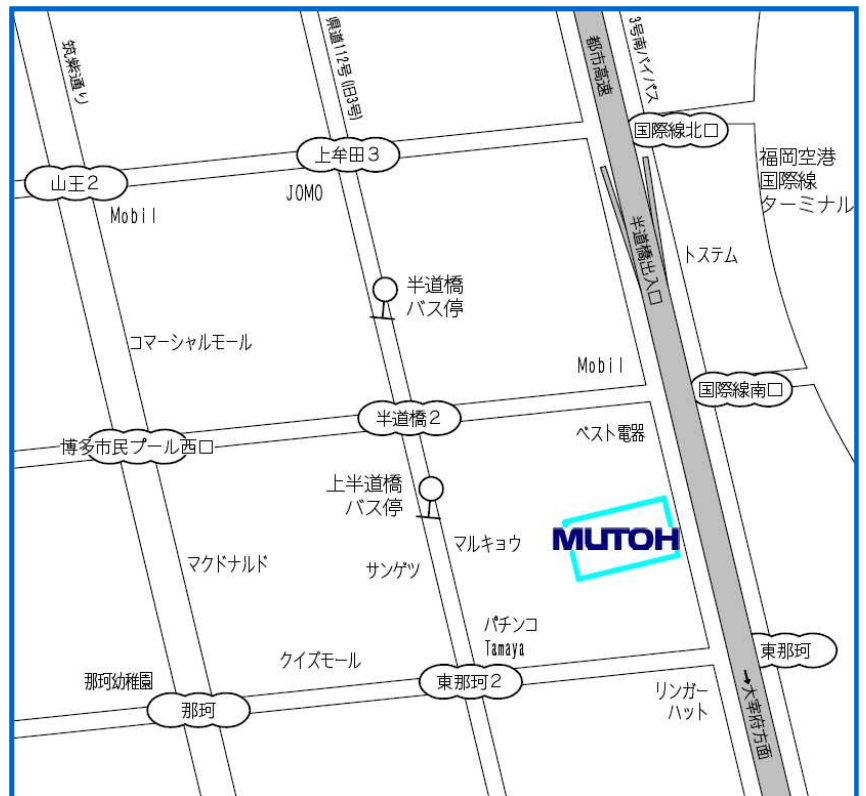

アクセス

車

九州自動車道 大宰府ICより、
福岡方面に約7km
駐車場完備

バス

博多駅交通センター[12番]乗り場から
[41番][43番]乗車、
上半道橋で下車、徒歩5分

タクシー

JR博多駅から、約15分

武藤工業株式会社・株式会社ムトーエンジニアリング
<http://www.mutoh.co.jp/> <http://www.mutohengineering.co.jp/>