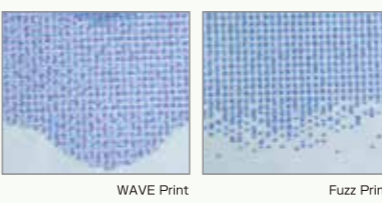

MUTOH 独自のエフェクトが充実

作画品質の向上を図る豊富なエフェクトが、インクジェットの弱点ともいえる横筋・色ムラを軽減します。