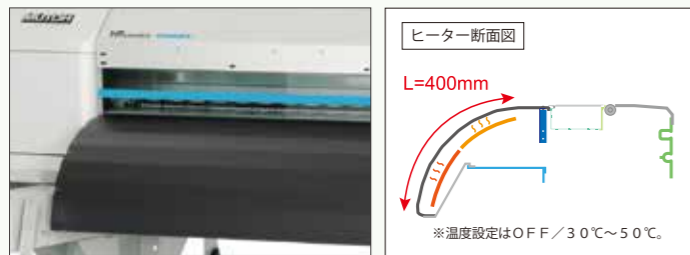

大型デュアルヒーター内蔵 VJ-1948WX

プリンタ本体に内蔵された大型デュアルヒーターが、印刷したメディアを速乾させ、飛躍的な生産スピードを達成。

フロントペーパーガイドの裏側に大型デュアルヒーターを上下に配置。ヒーターの温度は、パネルから個別に設定できます。印字動作を止めることなく、温度の確認および設定を変更することも可能です。

重量送出し・巻取り装置を標準装備 VJ-1948WX

標準装備の重量送出し・巻取り装置が、100 kgまでの安定したメディア搬送を実現。130g/m²などの厚めで巻きが多い紙から、一般的な70g/m²程度までを安定して送出し、巻き取ることができます。また、薄い45g/m²などの転写紙も、重りの設定等の条件を整えることにより対応可能です。一定の圧力で巻き取られた紙は、後工程(熱プレス)にそのまま安心して使用できます。

*VJ-1938WXにもオプションで取り付け可能です。

MUTOH 純正昇華インク

最適なプリントクオリティと幅広い色域で、鮮やかな色彩をお届けするMUTOHの純正昇華転写インク。7色・4色、1,000mlパックでさまざまなビジネス用途にお応えします。

インクの特徴

1. ●ハザードマークを必要としない環境・人体にやさしい安全なインク
   - ●印刷中や転写の過程において、あまり臭気を感じない
   - ●高速印刷、大容量印刷でも安定した吐出、最適なプリントクオリティ、優れた色域を実現
   - ●高い洗濯堅牢度・耐汗性
   - ●転写紙を使わないダイレクト捺染印刷*にも適用できる2way使用
2. *前処理済の布をご使用ください。