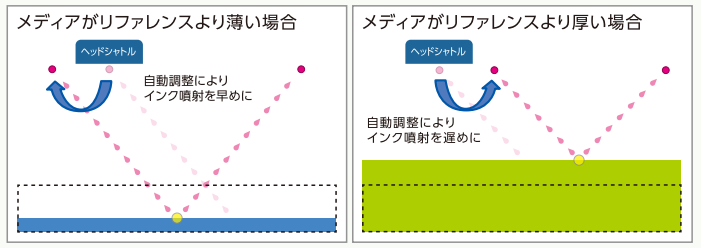

52 m²/h
(360×720dpi 2パス)
2ヘッド

3種類のバリエアブルドットで きめ細やかな色表現が可能に

大・中・小のドット径の異なる3種類のバリエアブルドットを使用することで、階調表現を滑らかに、鮮やかな色彩を表現することができます。

機能性の高いデザイン設計

手動レバーによる加圧ローラダウン方式 プリントヘッド高さ調整機構
前面と背面にあるレバーで、メディアセット操作が簡単に。 [1.5mm] [2.5mm] [4.0mm] の3段階に調整可能です。それぞれオートク
加圧力は「標準」「強力」の2段階。また、加圧ローラは個別に リーニングにも作動します。
上げ下げでき、薄い転写紙でもしわが寄らないように制御します。

MUTOH のドロップマスター技術

登録したメディア設定に、異なるメディアの厚みを入力すると、双方向のインク着弾位置を自動で計算、補正して出力してくれる便利な機能です。これにより粒状感の少ない高品質作画を実現します。

リアルタイムにプリンタの状況が把握できる MUTOH ステータスマニタ (MSM)

MUTOH プリンタの性能を最大限に引き出し、お客様のワークフローを容易にします。MSM の機能のひとつバリュージェットプリントサーバ (VPS) は、高速作画で安定した印刷を実現するのに欠かせないツールです。

1. MSM では、MUTOH プリンタに対して以下の情報が確認できます。
2. ■印刷の進行状況 ■作画データ量 ■インク使用量 ■作画実績 ■統計情報 ■コスト ■ヒーター情報
   - ■ヘッド温度 / カートリッジ情報 ■S/Cカード情報 ■最新ファームウェア情報など
3. ※順次機能追加していく予定です。

〈MUTOH Club にご加入ください〉
MSM をダウンロードするにはユーザー登録が必要です。
<https://club.mutoh.co.jp/mutoh/guser/>

MUTOH 独自のエフェクトが充実

作画品質の向上を図る豊富なエフェクトが、インクジェットの弱点ともいえる横筋・色ムラを軽減します。

※高速作画にはエフェクトが合わない場合がありますので、事前にご確認ください。

RIP (オプション) FlexiSIGN & PRINT MUTOH Edition

データから印刷、プリント & カット、およびカッティングまでトータルなプロダクションワークフローを提供する RIP ソフト。純色用 Clean Color 機能で、より鮮やかな赤・青・緑を再現します。捺染業界で使用される埋め込み (ステップ&リピート) も標準で搭載。高速かつ簡略化したデザインアプリケーションで、どなたでもスムーズに操作が行えます。

※その他の RIP は販売店にお問い合わせください。