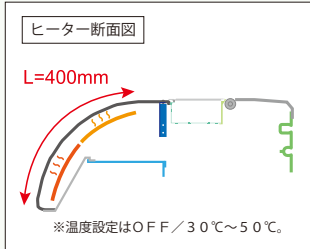

大型デュアルヒーター内蔵 VJ-1948WX

プリンタ本体に内蔵された大型デュアルヒーターが、印刷したメディアを速乾させ、飛躍的な生産スピードを達成。

フロントペーパーガイドの裏側に大型デュアルヒーターを上下に配置。ヒーターの温度は、パネルから個別に設定できます。印字動作を止めることなく、温度の確認および設定を変更することも可能です。

重量送出し・巻取り装置を標準装備 VJ-1948WX

標準装備の重量送出し・巻取り装置が、100 kgまでの安定したメディア搬送を実現。130g/m²などの厚めで巻きの多い紙から、一般的な70g/m²程度までを安定して送出し、巻き取ることができます。また、薄い45g/m²などの転写紙も、重りの設定等の条件を整えることにより対応可能です。一定の圧力で巻き取られた紙は、後工程(熱プレス)にそのまま安心して使用できます。