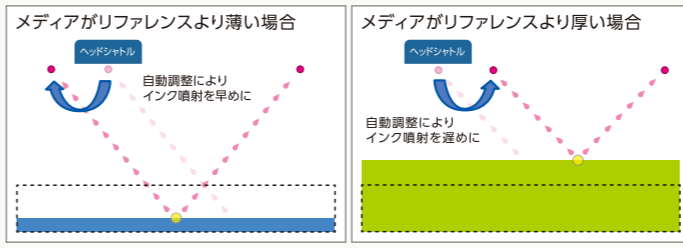

## MUTOH 純正昇華インク

最適なプリントクオリティと幅広い色域で、鮮やかな色彩をお届けするMUTOHの純正昇華転写インク。7色・4色、1,000mlパックでさまざまなビジネス用途にお応えします。

インクの特徴

- ハザードマークを必要としない環境・人体にやさしい安全なインク
  - 印刷中や転写の過程において、あまり臭気を感じない
  - 高速印刷、大容量印刷でも安定した吐出、最適なプリントクオリティ、優れた色域を実現
  - 高い洗濯堅牢度・耐汗性
  - 転写紙を使わないダイレクト捺染印刷\*にも適用できる2way使用
- \*前処理済の布をご使用ください。

## 3種類のバリエブルドットできめ細やかな色表現が可能に

大・中・小のドット径の異なる3種類のバリエブルドットを使用することで、階調表現を滑らかに、鮮やかな色彩を表現することができます。

## MUTOH のドロップマスター技術

登録したメディア設定に、異なるメディアの厚みを入力すると、双方向のインク着弾位置を自動で計算、補正して出力してくれる便利な機能です。これにより粒状感の少ない高品質作画を実現します。