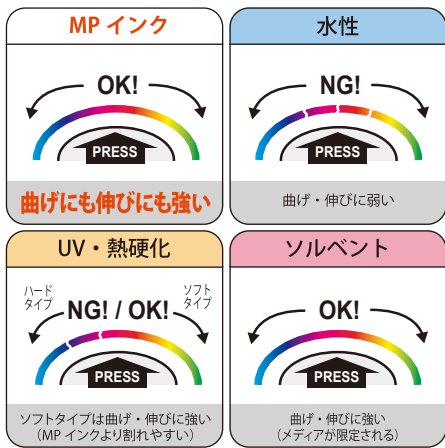

## 素材を生かす MP インク搭載

mp multi purpose  
31

**メディアフリー** リジッド&ロール対応。真空成型・シュリンク素材にも印刷・加工が可能。

**繊細な表現** UV インクに比べ、凹凸が少なく滑らかで、素材の風合いを生かした自然な仕上がりに。

**高い耐性** エコソルベントインクと同等の耐候性・耐摩耗性・発色性を発揮。

## メディアフリーを実現する マルチパーパスインク「MP31インク」

エコソルベントインクと同等の耐候性・耐摩耗性・発色性を持ちながら、滑らかで素材の風合いを生かす自然な仕上がりに。熱や伸びにも強く、曲げても作画面が割れにくい「MP31インク」は、真空成型・シュリンク素材にも印刷・加工ができます。商業印刷、工業印刷、サイン&ディスプレイ用途に最適なインクです。

## ユーザーフレンドリーを実現した機能

### ヘッド衝突防止センサー

メディアへの衝突を防いで、プリントヘッドを保護します。