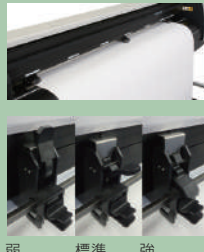

▲試し書き

▲検出センサー

使いやすさを追求した各種機能で作業をバックアップ!

■ロールメディアの前面装着

ロール紙が正面からセットできますので、ロール紙交換時にわざわざ背面に回り込む必要がありません。

■3加圧ローラー+3段加圧

3つの加圧ローラーを装備し、それぞれ3段階の加圧力が設定できますので、長尺でも安定したメディアの搬送を実現します。

弱 標準 強

■オートカットオフ

横切カットの cutter を独立して装備していますので、1パスカットでスピーディーなカットオフ（横切カット）を実現します。

シートオフユニット

■2ペン自動切り替え(ペン、カッティング)

ペンとカッティングホルダーを同時搭載していますので、ペンを取り換えることなく自動で型紙が完成します。

■3ポートインタフェース標準装備

RS-232C、USB2.0、E/netポートを標準で搭載していますので、さまざまなユザ環境に対応します。