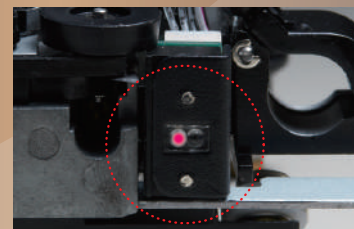

▲試し書き

▲検出センサー

使いやすさを追求した各種機能で作業をバックアップ!

■ロールメディアの前面装着

ロール紙が正面からセットできますので、ロール紙交換時にわざわざ背面に回り込む必要がありません。

■3加圧ローラー+3段加圧

3つの加圧ローラーを装備し、それぞれ3段階の加圧力が設定できますので、長尺でも安定したメディアの搬送を実現します。

弱 標準 強

■オートカットオフ

横切カットの cutter を独立して装備していますので、1パスカットでスピーディーなカットオフ（横切カット）を実現します。

シートオフユニット

■2ペン自動切り替え(ペン、カッティング)

ペンとカッティングホルダーを同時搭載していますので、ペンを取り換えることなく自動で型紙が完成します。

■3ポートインタフェース標準装備

RS-232C、USB2.0、E/netポートを標準で搭載していますので、さまざまなユザ環境に対応します。

■市販のボールペンも使える

直径φ1.2mmまでの市販のボールペンがそのまま使用可能。急なインク切れにも柔軟に対応。

■仕様

項目	仕様
型式名称	VC-A1000
方式	ペーパームービング方式
最大カッティング幅	1,016 mm
最大カッティング長さ*1	10 m
最大用紙セット幅	1,326 mm (カット紙)、1,160 mm (ロール紙)
最小用紙セット幅	50 mm
ピンチローラー数	3
駆動方式	DC サーボ制御
カット圧	10 ~ 600 g
最大速度	1,530 mm/s (全方向)
最大加速度	41.16 m/s ² (4.2 G)
機械的分解能	0.006 mm
ソフトウェア分解能	0.025 mm
距離精度*2	±0.254 mm または ±0.1%、(いずれか大きい値)
再現性*2	±0.1 mm
ペン本数	ペン1本 + カッター1本 (計2本)
使用可能ツール	カッター、ボールペン
使用可能ペンホルダー径	8 ~ 12 mm
ロール紙紙管径	3 インチ
セット可能なロール紙	外径165 mm以下、質量20 kg以下
コマンドの種類*3	HP-GL、HP-GL/2
インターフェイス	USB 2.0 (Full Speed)、RS-232C、Ethernet
メモリアップサイズ	16 MB
使用環境	15 ~ 30℃、25 ~ 75%
定格電源	AC 100 ~ 240 V、50/60 Hz
消費電力	最大252 W以下
外形寸法(W×D×H)	1,614 × 606 × 1,149 mm (用紙トレイ最大展開時1,320 mm)
質量	67 kg (スタンド含む)
スタンド、用紙バスケット	標準装備