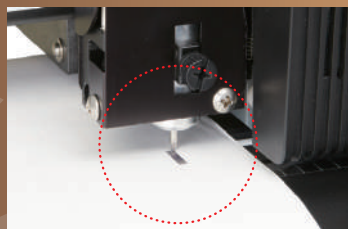

▲試し書き

▲検出センサー

使いやすさを追求した各種機能で作業をバックアップ!

■ロールメディアの前面装着

ロール紙が正面からセットできますので、ロール紙交換時にわざわざ背面に回り込む必要がありません。

■3加圧ローラー+3段加圧

3つの加圧ローラーを装備し、それぞれ3段階の加圧力が設定できますので、長尺でも安定したメディアの搬送を実現します。

弱 標準 強

■オートカットオフ

横切カットの cutter を独立して装備していますので、1パスカットでスピーディーなカットオフ（横切カット）を実現します。

シートオフユニット

■2ペン自動切り替え(ペン、カッティング)

ペンとカッティングホルダーを同時搭載していますので、ペンを取り換えることなく自動で型紙が完成します。

■3ポートインタフェース標準装備

RS-232C、USB2.0、E/netポートを標準で搭載していますので、さまざまなユザ環境に対応します。