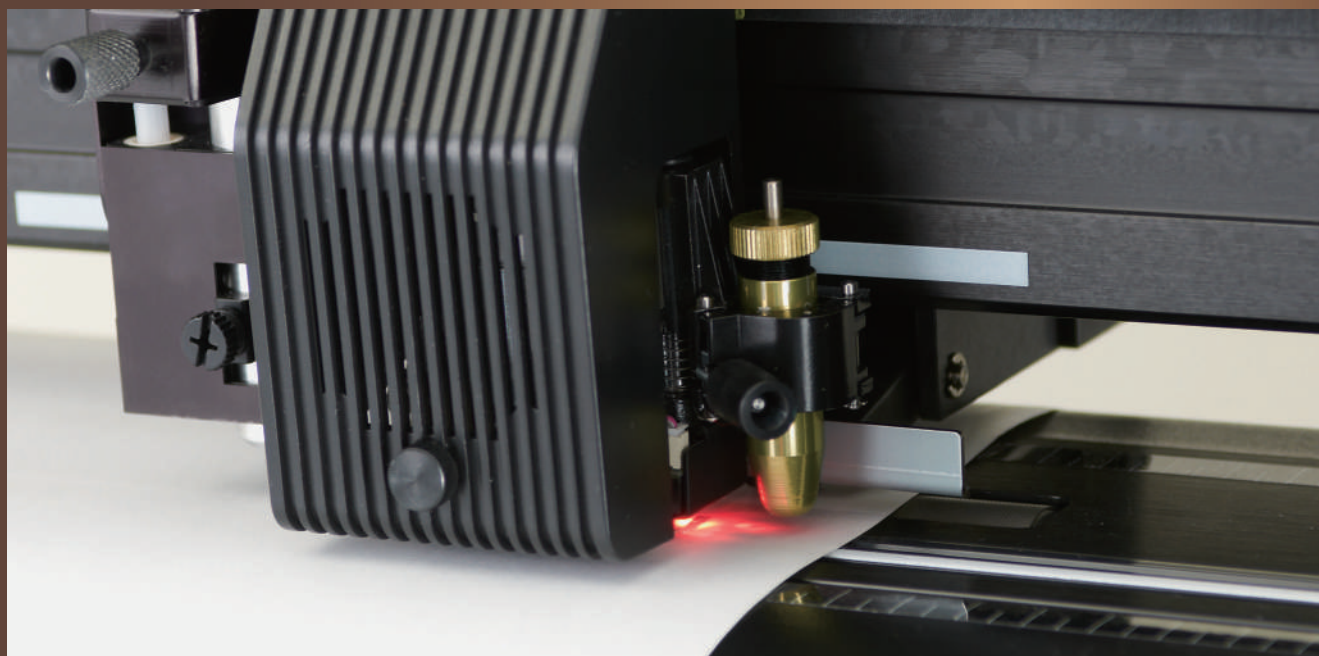

MUTOH

Creation, we make it happen ...

ValueCut

アパレルカッティングプロッタ VC-A1000

信頼されるアパレルカッティング 進化し続けるVC-A1000

プロットする前の試し書きを1ページ毎に行ない、ボールペンの掠れを自動検出する「インクエンド自動検出機能」。ペンが掠れていると自動で一時停止しますので、空書きの失敗を最小限にできます。また、インクが無いまま作図を開始しない無駄の無い賢い設計です。

▲試し書き

▲検出センサー

使いやすさを追求した各種機能で作業をバックアップ!

■ロールメディアの前面装着

ロール紙が正面からセットできますので、ロール紙交換時にわざわざ背面に回り込む必要がありません。

■3加圧ローラー+3段加圧

3つの加圧ローラーを装備し、それぞれ3段階の加圧力が設定できますので、長尺でも安定したメディアの搬送を実現します。

弱 標準 強

■オートカットオフ

横切カットの cutter を独立して装備していますので、1パスカットでスピーディーなカットオフ（横切カット）を実現します。

シートオフユニット

■2ペン自動切り替え(ペン、カッティング)

ペンとカッティングホルダーを同時搭載していますので、ペンを取り換えることなく自動で型紙が完成します。

■3ポートインタフェース標準装備

RS-232C、USB2.0、E/netポートを標準で搭載していますので、さまざまなユザ環境に対応します。

■市販のボールペンも使える

直径φ1.2mmまでの市販のボールペンがそのまま使用可能。急なインク切れにも柔軟に対応。

■仕様

項目	仕様
型式名称	VC-A1000
方式	ペーパームービング方式
最大カッティング幅	1,016 mm
最大カッティング長さ*1	10 m
最大用紙セット幅	1,326 mm (カット紙)、1,160 mm (ロール紙)
最小用紙セット幅	50 mm
ピンチローラー数	3
駆動方式	DC サーボ制御
カット圧	10 ~ 600 g
最大速度	1,530 mm/s (全方向)
最大加速度	41.16 m/s ² (4.2 G)
機械的分解能	0.006 mm
ソフトウェア分解能	0.025 mm
距離精度*2	±0.254 mm または ±0.1%、(いずれか大きい値)
再現性*2	±0.1 mm
ペン本数	ペン1本 + カッター1本 (計2本)
使用可能ツール	カッター、ボールペン
使用可能ペンホルダー径	8 ~ 12 mm
ロール紙紙管径	3 インチ
セット可能なロール紙	外径165 mm以下、質量20 kg以下
コマンドの種類*3	HP-GL、HP-GL/2
インターフェイス	USB 2.0 (Full Speed)、RS-232C、Ethernet
メモリアップサイズ	16 MB
使用環境	15 ~ 30℃、25 ~ 75%
定格電源	AC 100 ~ 240 V、50/60 Hz
消費電力	最大252 W以下
外形寸法(W×D×H)	1,614 × 606 × 1,149 mm (用紙トレイ最大展開時1,320 mm)
質量	67 kg (スタンド含む)
スタンド、用紙バスケット	標準装備