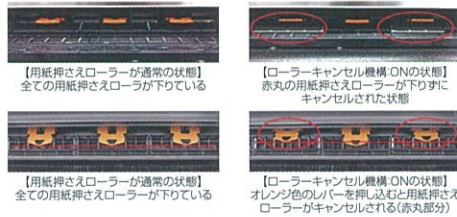

### 作画品質の向上

双方向作画時のインク液滴の着弾精度の改善に取り組んだ結果、着弾誤差が改善され、ドラフトモードにおける線画の作画品質が向上しました。

MUTOHのサイン向け大判インクジェットプリンタ「ValueJetシリーズ」で培った横筋(バンディング)を軽減するプリント(エフェクト)技術の移植に加え、キャリッジに走査時の振動を抑えるためのバランサーを組み込み、インク液滴の着弾位置のブレを抑えることにより建築パース図面や3D CAD図面、写真画像、イラスト、塗り潰しなどのグラフィックス要素を多く含んだ図面の作画品質の向上を図りました。

### 用紙搬送能力の向上

レバー切り替えによる用紙押さえローラーキャンセル機構を搭載。セツする用紙の加圧力を調整することが可能となり、薄紙の搬送能力が向上しました。

※キャンセルしたい用紙押さえローラーを任意に選択することが可能です。