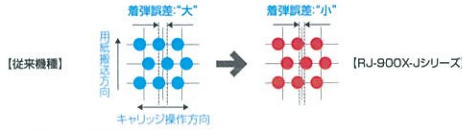

作画品質の向上

双方向作画時のインク液滴の着弾精度の改善に取り組んだ結果、着弾誤差が改善され、ドラフトモードにおける線画の作画品質が向上しました。

MUTOHのサイン向け大判インクジェットプリンタ「ValueJetシリーズ」で培った横筋(バンディング)を軽減するプリント(エフェクト)技術の移植に加え、キャリッジに走査時の振動を抑えるためのバランサーを組み込み、インク液滴の着弾位置のブレを抑えることにより建築パース図面や3D CAD図面、写真画像、イラスト、塗り潰しなどのグラフィックス要素を多く含んだ図面の作画品質の向上を図りました。