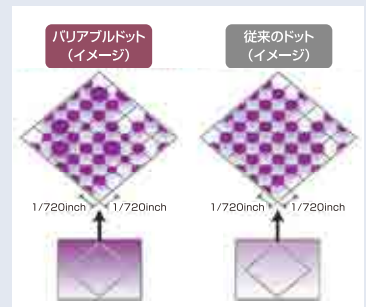

■ MUTOH独自のドロップマスター技術。

メディアが薄い場合や厚い場合では、インクの着弾位置が異なります。インクの噴射タイミングを早めたり、遅らせることでインクを正確な位置へ着弾させることが必要となります。MUTOHのドロップマスター技術は、この煩わしい調整作業を軽減。メディアの厚さを事前に入力することで双方向印刷時のインク噴射タイミングを自動で計算、調整します。このドロップマスター技術により、全体的に画質の鮮明度と滑らかさがUP。大幅な時間の節約にもつながります。

■ MUTOH独自のエフェクトが更に充実 インテリジェントインターウィーブ。

MUTOHオリジナルのプリント技術として好評の「WAVE Print」「Fuzz Print」に加え、さらに作画品質の向上を図る「i-WeaveEX」など、豊富な作画エフェクトをご用意しました。

インクジェット弱点ともいえる横筋（バンディング）を目立たなくし、様々なメディアや多様な品質にお応えします。

※プリンタ本体の設定は5種類です。

WAVE Print

Fuzz Print

■ 3種類のバリアブルドットで きめ細やかな色表現が可能に。

最適高機能ヘッドの採用で、大/中/小のドット径が異なる3種類（高品質/標準/高速用）のバリアブルドットを実現。この中から印字モード毎に最適なものを選択することにより、作画品質をさらに向上。4色インクでの色表現を最大限引き出し、高品質な作画を実現しました。

※1つの解像度ではドット径は大/中/小の3種類になります。

■ サインに求められる最高画質、1440dpiを実現。

1440/1080/720/540/360dpiのプリント解像度を設定することができます。最適ヘッドで、より高速・高画質な作画ができ、特に低解像度では大きなドットを用いることで画質が向上。高速プリントなど、RIPで様々な作画設定ができます。

作画モードと作画速度

※下記グラフはVJ-1938Xの作画速度です。

4色 (K, C, M, Y)

7色 (K, C, M, Y, LC, LM, LK)