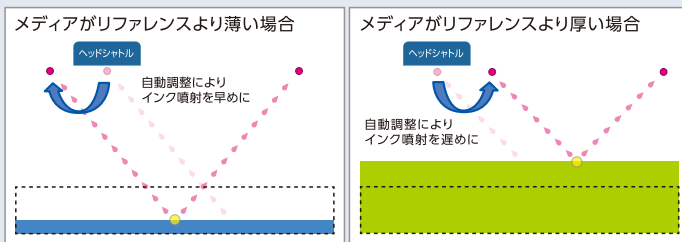

MUTOH

Creation, we make it happen...

EcoSolvent・インクジェットプリンタ
ValueJet[®]
Xseries

VJ-2638X (2,642mm幅メディア対応)

VJ-1938X (1,910mm幅メディア対応)

より速く、よりきれいに
高いコストパフォーマンスと
高生産性を実現！

Xseries

最大限のValueを実現するXseries!

■ MUTOH独自のドロップマスター技術。

メディアが薄い場合や厚い場合では、インクの着弾位置が異なります。インクの噴射タイミングを早めたり、遅らせることでインクを正確な位置へ着弾させることが必要となります。MUTOHのドロップマスター技術は、この煩わしい調整作業を軽減。メディアの厚さを事前に入力することで双方向印刷時のインク噴射タイミングを自動で計算、調整します。このドロップマスター技術により、全体的に画質の鮮明度と滑らかさがUP。大幅な時間の節約にもつながります。