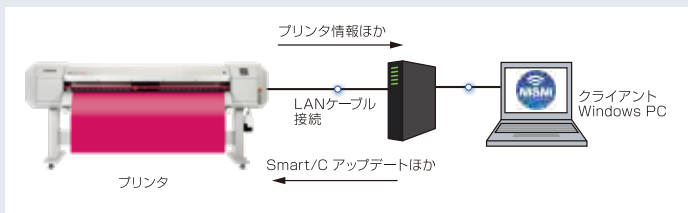

リアルタイムにプリンタの状況が把握できる MUTOH Status Monitor (MSM)。

ご使用のMUTOHプリンタの状態をパソコンやスマートフォン上で、操作・確認ができます。プリンタの性能を最大限に引き出すソフトウェアです。

ステータスマニタ

MSMでプリンタの
状態を監視します。

レポートメール

MSMからプリンタの状況を
メールで通知します。

ステータスマニタでは、MUTOHプリンタに対して以下の情報が確認できます。
■詳細情報 ■ステータス情報 ■ヒーター情報 ■ヘッド温度／カートリッジ情報
■S/Cカード情報 ■Smart/C情報 ■用紙情報 ■印刷情報 ■印刷履歴 など

3段階のプリントヘッド高さ調整機構を搭載。

厚さの異なる様々なメディアでより高い作画品質を得るために、1.5/2.5/4.0mmの3段階のプリントヘッド高さ調整機構を搭載しました。

連続通電不要な「省電力設計」。

必要な時だけ電源を入れる省電力設計により、電気代をセーブ。24時間通電による深夜のクリーニング時の騒音や、それに伴うインクの消費もありません。

容易なメンテナンス機構。

ワンタッチでサイドカバーの開閉を可能にし（取り外しも可）、プリントヘッド部に付着してしまっ
た紙片やほこりを簡単に
取り除くことができます。