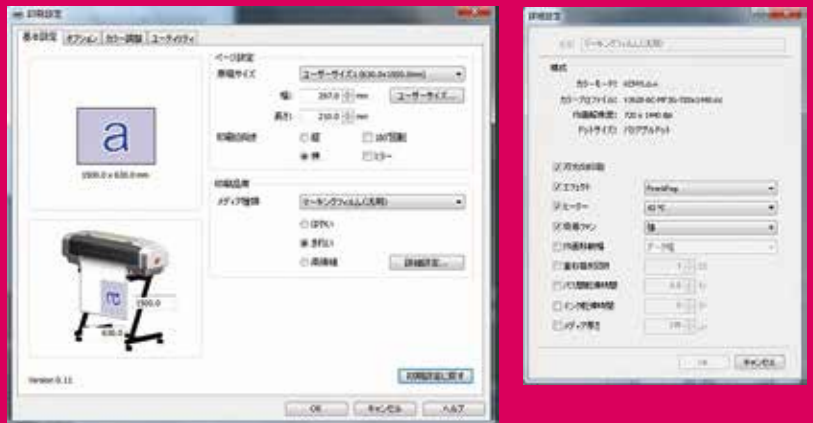

プリンタドライバのカラー調整とユーティリティの画面。

◆臭いを抑え、優れた耐候性を発揮するEco-Solインク。

インクには、臭いを極力抑えながら高耐候性も実現したEco-Solインクを採用。低溶剤インクなので、有機溶剤中毒予防規則にも該当せず、事務所など、換気扇がある環境で安心して使用できます。また、Eco-Solインクは塩ビ系メディアでも高画質と高耐候性を実現。UV耐光試験では3年相当の耐光性を実証し、強固な対擦過性も備えています。