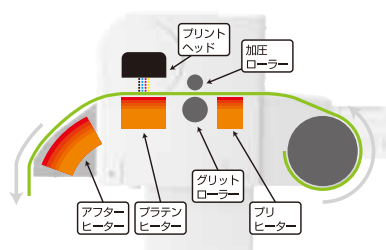

### ■ 3種類のバリエブルドットで きめ細やかな色表現が可能に。

新型高性能ヘッドの採用で、大/中/小のドット径が異なる3種類(高品質/標準/高速用)のバリエブルドットを実現。この中から印字モード毎に最適なものを選択することにより、作画品質をさらに向上。4色インクでの色表現を最大限引き出し、高品質な作画を実現しました。

<sup>\*</sup>1つの解像度ではドット径は大/中/小の3種類になります。

### ■ 巻き取り装置で安定した高生産性を提供。

大量、長尺出力に不可欠な巻き取り装置には、常に一定のテンションでメディアの巻き取りが可能なおことで定評のある、MUTOHテンションバー方式を採用した装置を標準装備しました<sup>\*</sup>。また、作画後にオートカットができる用紙カット機能で、さらに生産性を高めました。

<sup>\*</sup>対応メディアはVJ-2638Jは100kgまで、VJ-1624J/1638XJは30kgまで、VJ-1324Jは20kgまでとなります。

### ■ 3点ヒーターで高い品質と生産性を両立。

プリ/プラテン/アフターの3点ヒーターで異なるメディアへの対応力を大幅に拡大。プリヒーター、プラテンヒーターで事前にメディアを温めてインクの能力を最大限に引き出し、アフターヒーター(乾燥装置)で乾燥させます。