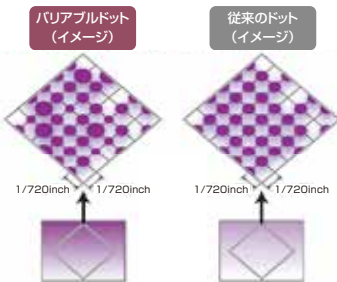

## 最高速度48m<sup>2</sup>/hの高生産性

新型ヘッドを千鳥配列で2個搭載したVJ-1638XJ/VJ-2638Jは、驚きの最高速度48m<sup>2</sup>/h<sup>\*</sup>を実現しました。  
新バリュージェットが高速作画で少量・多品種・短納期ニーズに対応します。  
<sup>\*</sup>Banner4モード時。VJ-1324Jは27.90m<sup>2</sup>/h、VJ-1624Jは29.07m<sup>2</sup>/hです。(理論値)

### ■ 3種類のバリエブルドットで きめ細やかな色表現が可能に。

新型高性能ヘッドの採用で、大/中/小のドット径が異なる3種類(高品質/標準/高速用)のバリエブルドットを実現。この中から印字モード毎に最適なものを選択することにより、作画品質をさらに向上。4色インクでの色表現を最大限引き出し、高品質な作画を実現しました。

<sup>\*</sup>1つの解像度ではドット径は大/中/小の3種類になります。